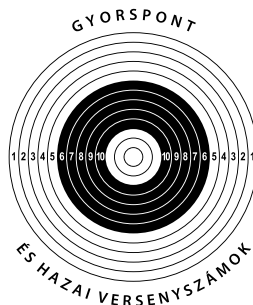

A Magyar Dinamikus
Lövészsport Szövetség
és szakágainak emblémái

Hivatalos logó:

A logó színei:

■ CMYK: 93:58:51:34
RGB: 7:74:86

■ CMYK: 21:100:100:14
RGB: 150:31:29

■ CMYK: 87:35:76:24
RGB: 63:105:78

full color embléma
fehér vagy világos háttéren

Steel Challenge

Steel Challenge Shooting Association

IPRF

FClass

Gyorspont és hazai versenyszámok

A Magyar Dinamikus Lövészsport Szövetség és szakágainak hivatalos logói letölthetők az MDLSZ weboldaláról.

MDLSz Központi elérhetőségek: