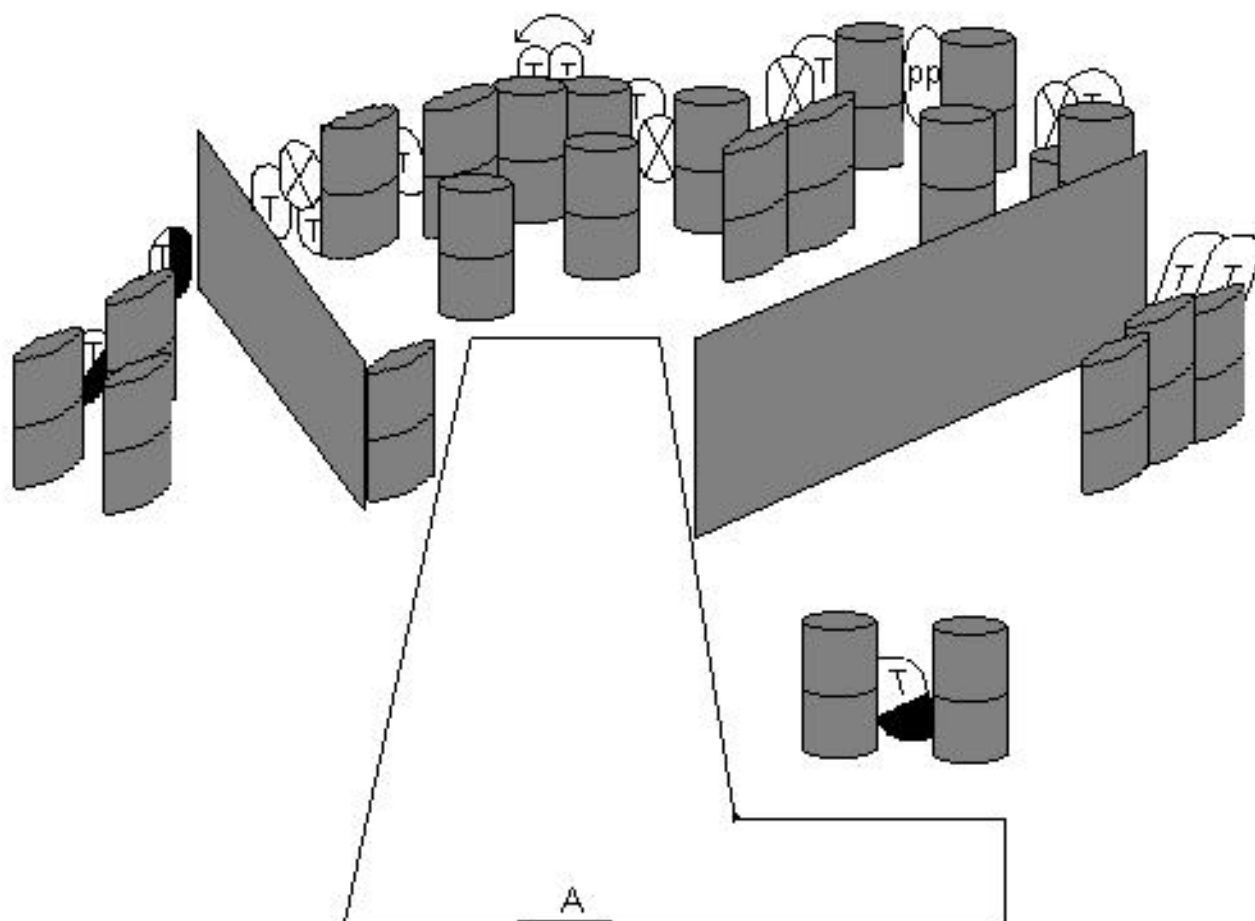

4 -es pálya

1. Értékelés: Comstock, hosszú pálya
   Célok: 13 klasszikus target, 4 NS, 1 PP
   Minimum lövés: 27
   Elérhető pont: 135
   Start pozíció: A lövő "A" helyen áll, sarkai a jelölést érintik. Fegyvere töltve, tokban
   Start/stop: Hangjelzés / utolsó lövés
   Büntetés: Az érvényes IPSC szabály szerint
   Végrehajtás: A lövő jelre a jelöl területen belül mozogva, szabad stílusban leküzdözi a célokat