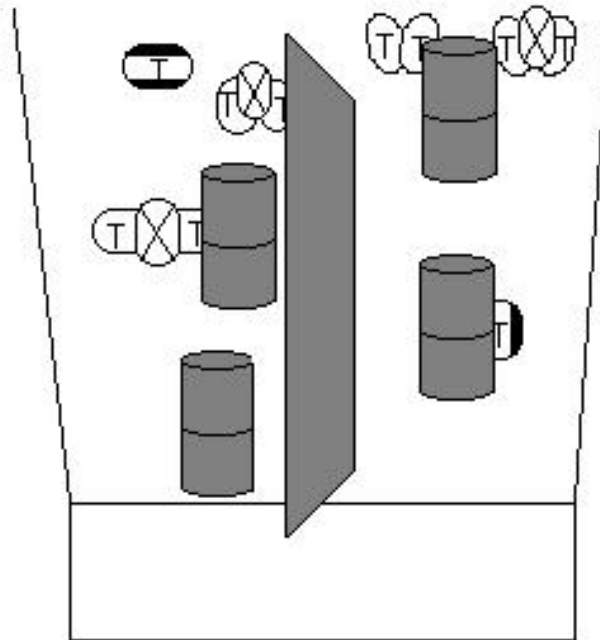

4 -es pálya

- Értékelés: Comstock, hosszú pálya
Célok: 13 klasszikus target, 4 NS, 1 PP
Minimum lövés: 27
Elérhető pont: 135
Start pozíció: A lövő "A" helyen áll, sarkai a jelölést érintik. Fegyvere töltve, tokban
Start/stop: Hangjelzés / utolsó lövés
Büntetés: Az érvényes IPSC szabály szerint
Végrehajtás: A lövő jelre a jelöl területen belül mozogva, szabad stílusban leküzdözi a célokat

5 - ös pálya.

Értékelés: Comstock, közepes pálya
Célok: 10 klasszikus target, 3 NS
Minimum lövés: 20
Elérhető pont: 50
Start pozíció:

A fegyver készenléti helyzetben, tokban. A lövő a jelölt területen belül bárhol áll, arccal a célok irányába néz.

Biztonsági szög a fő löirányhoz képest, jobbra-balra jelölve előre a golyófogó közepe

6-os pálya.

- Értékelés: Comstock, közepes pálya
Célok: 9 klasszikus target, 3 NS, 4 steel
Minimum lövés: 22
Elérhető pont: 110
- Start pozíció: A lövő a jelölt területen belül bárhol állhat, de a sarokok érintik a terület belső szegélyét. Arccal a célok irányába néz
Fegyvere készenléti helyzetben, kezek a test mellett, lazán.
- Start/stop: Hangjelzés / utolsó lövés
Büntetés: Az érvényes IPSC szabály szerint
- Végrehajtás: A lövő jelre, szabad stílusban, a jelölt területen belül mozogva leküzdő a célokat.
- Megjegyzés: A fedezék átlőhetetlen. Biztonsági szög jobbra - balra jelölve, illetve golyófogó közepe