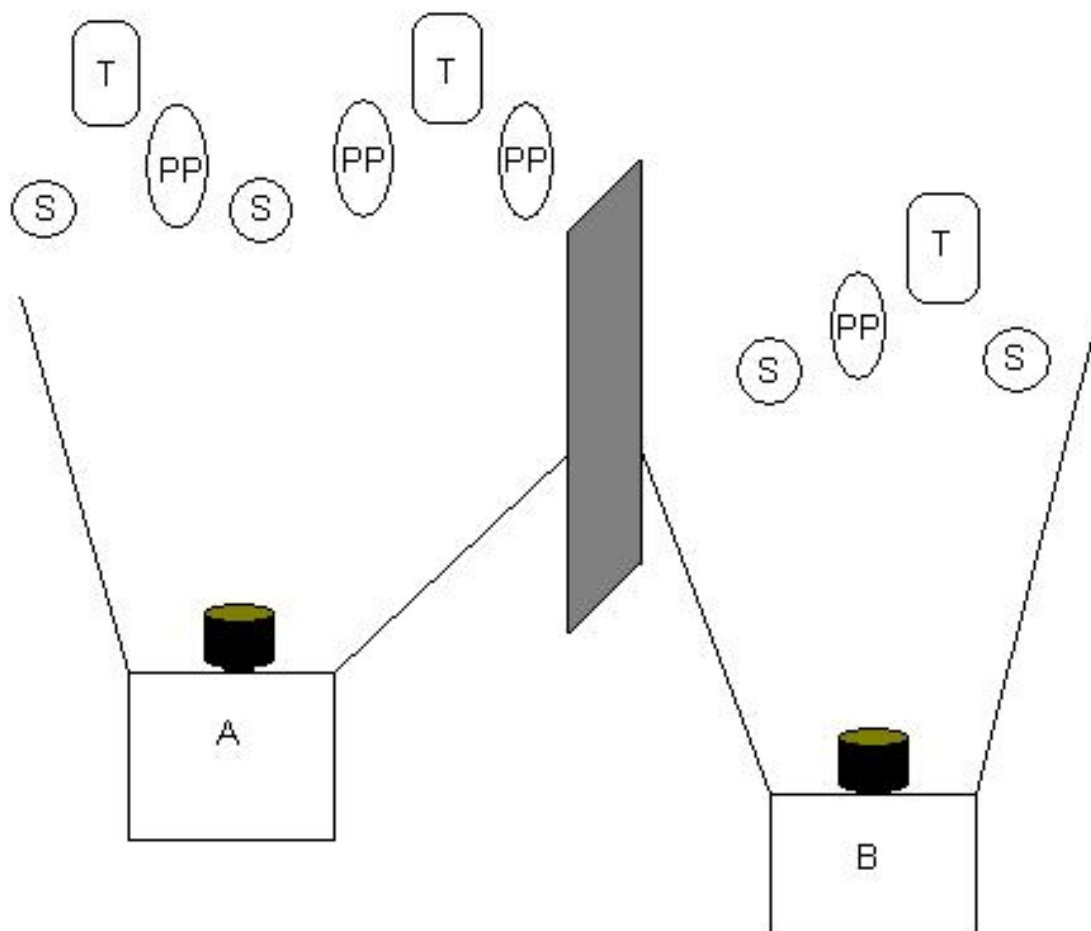

További információ: www.mdlsz.sport.hu oldalon.

Eger, 2013. június 10.

Bónusz György
versenyigazgató

1 - es pálya

Értékelés:	Comstoc, hosszú pálya
Célok:	12 klasszikus target, 1 PP, 2 NS
Minimum lövés:	25
Elérhető pont	125
Start pozíció:	A lövő áll az "A" helyen kezek a test mellett lazán, fegyver készenléti helyzetben, tokban
Start/stop:	Hangjelzés, utolsó lövés
Büntetés:	Az érvényes IPSC szabály szerint
Végrehajtás:	A lövő "A" helyen áll, sarkak a jelnél. Sípra szabad stílusban leküzdö a pályát, a jelölt területen elül mozogva. A targetek egy része lágy takarásban van A PP ledöntése mozgásba hozza a bobbert és a T1 jelű targett elé NS jelzés csapódik fel.

2 - es pálya

- Értékelés: Comstock, rövid pálya
- Célok: 3 klasszikus target, 4 steel, 4 PP
- Minimum lövés: 11
- Elérhető pont: 55
- Start pozíció: A lövő az "A" helyen áll, a fegyver üresen az asztalon, tárak tártartóban
- Start/stop: Hangjelzés / utolsó lövés
- Büntetés: Az érvényes IPSC szabály szerint
- Végrehajtás: A lövő az "A", vagy a "B" helyen áll, jelre megtámadja a vele szembe levő célokat, majd átmozog a másik helyre és innen is megtámadja a célokat. Mindkét helyről a lövéseket szabadstílusban adhatja le. A fedezék átlőhetetlen.
- A fémeknek feküdni kell, a klasszikus targetben 1-1 lövés lesz értékelve.
- Biztonsági szög jobbra és balra jelölve, illetve a golyófogó közepe.

3-as pálya.

- Értékelés: Comstock, rövid pálya
- Célok: 4 klasszikus target, 4 NS,
- Minimum lövés: 8
- Elérhető pont: 40
- Start pozíció: A lövő az "A" helyen áll. Fegyver, üresen az egyik dobon, az első használni kívánt tár a mások dobon.
- Start/stop: Hangjelzés, utolsó lövés
- Büntetés: Az érvényes IPSC szabály szerint
- Végrehajtás: A lövő jelre, felveszi a fegyverét, tárat, azt tölti, majd a jelölt területen belülről, szabad stílusban leküzdö a célokat. Biztonsági szög jobbra és balra 90° - 90° illetve golyófogó közepe. A fedezék átlóhetetlen