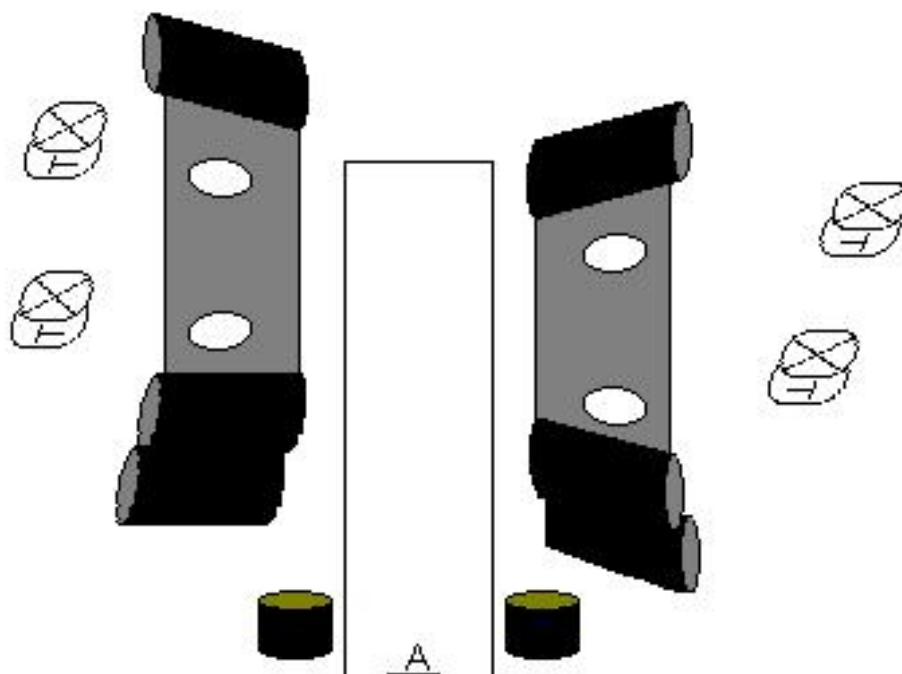

További információ: www.mdlsz.sport.hu oldalon.

Eger, 2013. június 10.

Bónusz György
versenyigazgató

1 - es pálya

Értékelés:	Comstoc, hosszú pálya
Célok:	12 klasszikus target, 1 PP, 2 NS
Minimum lövés:	25
Elérhető pont	125
Start pozíció:	A lövő áll az "A" helyen kezek a test mellett lazán, fegyver készenléti helyzetben, tokban
Start/stop:	Hangjelzés, utolsó lövés
Büntetés:	Az érvényes IPSC szabály szerint
Végrehajtás:	A lövő "A" helyen áll, sarkak a jelnél. Sípra szabad stílusban leküzdö a pályát, a jelölt területen elül mozogva. A targetek egy része lágy takarásban van A PP ledöntése mozgásba hozza a bobbert és a T1 jelű targett elé NS jelzés csapódik fel.

2 - es pálya

- Értékelés: Comstock, rövid pálya
- Célok: 3 klasszikus target, 4 steel, 4 PP
- Minimum lövés: 11
- Elérhető pont: 55
- Start pozíció: A lövő az "A" helyen áll, a fegyver üresen az asztalon, tárak tártartóban
- Start/stop: Hangjelzés / utolsó lövés
- Büntetés: Az érvényes IPSC szabály szerint
- Végrehajtás: A lövő az "A", vagy a "B" helyen áll, jelre megtámadja a vele szembe levő célokat, majd átmozog a másik helyre és innen is megtámadja a célokat. Mindkét helyről a lövéseket szabadstílusban adhatja le. A fedezék átlőhetetlen.
- A fémeknek feküdni kell, a klasszikus targetben 1-1 lövés lesz értékelve.
- Biztonsági szög jobbra és balra jelölve, illetve a golyófogó közepe.

3-as pálya.

- Értékelés: Comstock, rövid pálya
- Célok: 4 klasszikus target, 4 NS,
- Minimum lövés: 8
- Elérhető pont: 40
- Start pozíció: A lövő az "A" helyen áll. Fegyver, üresen az egyik dobon, az első használni kívánt tár a mások dobon.
- Start/stop: Hangjelzés, utolsó lövés
- Büntetés: Az érvényes IPSC szabály szerint
- Végrehajtás: A lövő jelre, felveszi a fegyverét, tárat, azt tölti, majd a jelölt területen belülről, szabad stílusban leküzdö a célokat. Biztonsági szög jobbra és balra 90° - 90° illetve golyófogó közepe. A fedezék átlóhetetlen