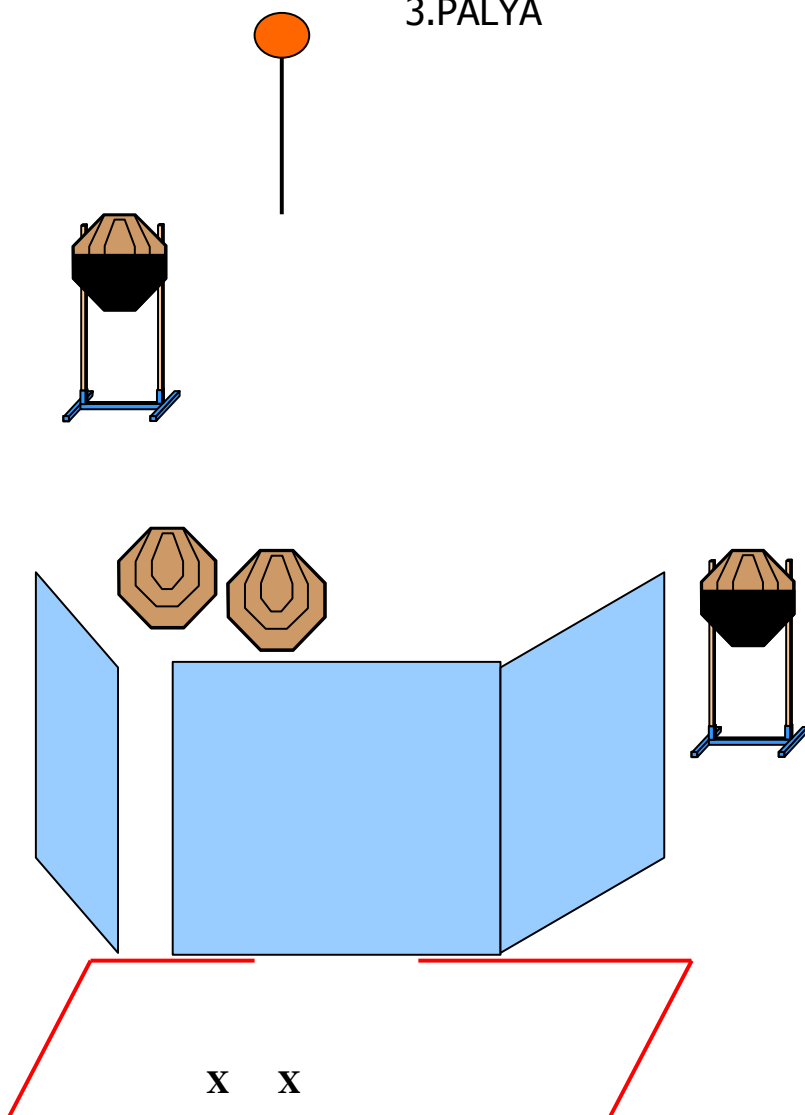

Minden kedves sporttársat nagy szeretettel várunk!

1.PÁLYA

1.PÁLYA puská

Pálya típusa	közepes pálya
Célok:	8 IPSC mini target, 1 Non Shoot
Lövészám:	16
Elérhető pont:	80
Értékelés:	Papírokon 2 találat
Start- Stop:	Hangjel – Utolsó lövés
Büntetések	Érvényes IPSC szabálykönyv szerint
Kiinduló helyzet:	Lövő a kijelölt helyen áll, háttal a céloknak, fegyver töltve, cső üres, lőirányban, csípőnél.
Végrehajtás:	Hangjelre tetszőleges sorrendben, szabad stílusban a támadási vonalon belülről.

2.PÁLYA puská

Pálya típusa	közepes pálya
Célok:	7 IPSC target , 1 törhető cél
Lövészszám:	15
Elérhető pont:	75
Értékelés:	Papírokon 2 találat
Start- Stop:	Hangjel – Utolsó lövés
Büntetések	Érvényes IPSC szabálykönyv szerint
Kiinduló helyzet:	Lövő a kijelölt helyen áll, szemben a célokkal. relax. Fegyver töltve, biztosítva az asztalon,készneléti helyzetben, táruk mellette. Csak az asztalon lévő táruk használhatók.
Végrehajtás:	Hangjelre, kötetlen sorrendben, szabad stílusban, vonalon belül.

3.PÁLYA

3.PÁLYA puská

Pálya típusa	Rövid pálya
Célok:	4 IPSC target ,1 törhető cél
Lövészszám:	9
Elérhető pont:	45
Értékelés:	Papírokon 2 találat, törhető célon legalább 1 látható letört darabnak kell lenni
Start- Stop:	Hangjel – Utolsó lövés
Büntetések	Érvényes IPSC szabálykönyv szerint
Kiinduló helyzet:	Lövő a kijelölt helyen áll, szemben a célokkal. Fegyver készenléti helyzetben, csípőnél.
Végrehajtás:	Hangjelre, kötetlen sorrendben, szabad stílusban vonalon belülről