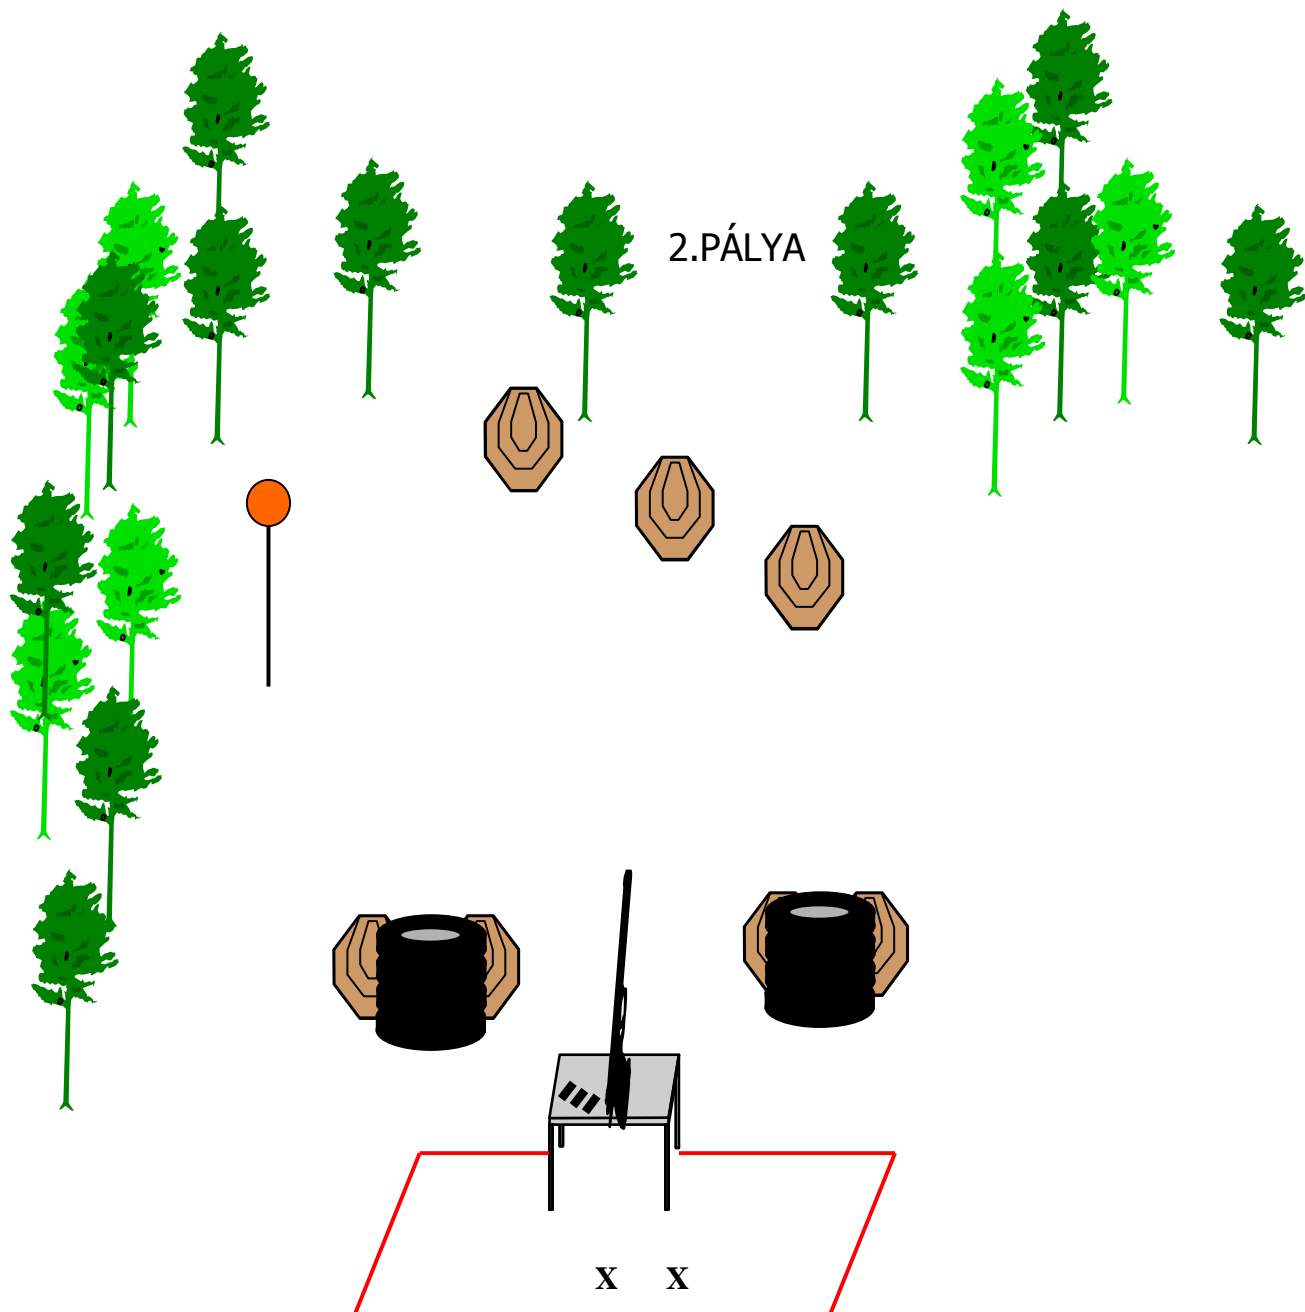

Minden kedves sporttársat nagy szeretettel várunk!

1.PÁLYA

1.PÁLYA puská

Pálya típusa	közepes pálya
Célok:	8 IPSC mini target, 1 Non Shoot
Lövészám:	16
Elérhető pont:	80
Értékelés:	Papírokon 2 találat
Start- Stop:	Hangjel – Utolsó lövés
Büntetések	Érvényes IPSC szabálykönyv szerint
Kiinduló helyzet:	Lövő a kijelölt helyen áll, háttal a céloknak, fegyver töltve, cső üres, lőirányban, csípőnél.
Végrehajtás:	Hangjelre tetszőleges sorrendben, szabad stílusban a támadási vonalon belülről.

2.PÁLYA puská

Pálya típusa	közepes pálya
Célok:	7 IPSC target , 1 törhető cél
Lövészszám:	15
Elérhető pont:	75
Értékelés:	Papírokon 2 találat
Start- Stop:	Hangjel – Utolsó lövés
Büntetések	Érvényes IPSC szabálykönyv szerint
Kiinduló helyzet:	Lövő a kijelölt helyen áll, szemben a célokkal. relax. Fegyver töltve, biztosítva az asztalon,készneléti helyzetben, táruk mellette. Csak az asztalon lévő táruk használhatók.
Végrehajtás:	Hangjelre, kötetlen sorrendben, szabad stílusban, vonalon belül.

3.PÁLYA

3.PÁLYA puská

Pálya típusa	Rövid pálya
Célok:	4 IPSC target ,1 törhető cél
Lövészszám:	9
Elérhető pont:	45
Értékelés:	Papírokon 2 találat, törhető célon legalább 1 látható letört darabnak kell lenni
Start- Stop:	Hangjel – Utolsó lövés
Büntetések	Érvényes IPSC szabálykönyv szerint
Kiinduló helyzet:	Lövő a kijelölt helyen áll, szemben a célokkal. Fegyver készenléti helyzetben, csípőnél.
Végrehajtás:	Hangjelre, kötetlen sorrendben, szabad stílusban vonalon belülről