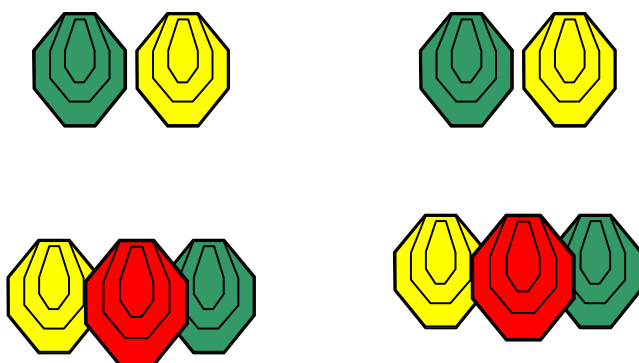

4. pálya

4.PÁLYA puska

Pálya típusa	Rövid pálya
Célok:	4 IPSC target , 2n.s
Lövészám:	8
Elérhető pont:	40
Értékelés:	Papírokon 2 találat
Start- Stop:	Hangjel – Utolsó lövés
Büntetések	Érvényes IPSC szabálykönyv szerint
Kiinduló helyzet:	Lövő asztal mögött áll, háttal a céloknak, kezek keresztbe fonva a mellkasán. Fegyver üresen a mögötte lévő asztalon, táruk mellette. Csak az asztalon lévő táruk használhatók.
Végrehajtás:	Lövő felkészülés alatt baráti szint dob dobókockával, a pohár segítségével. Hangjelre poharat felemeli, majd kötetlen sorrendben, szabad stílusban, vonalon belülről