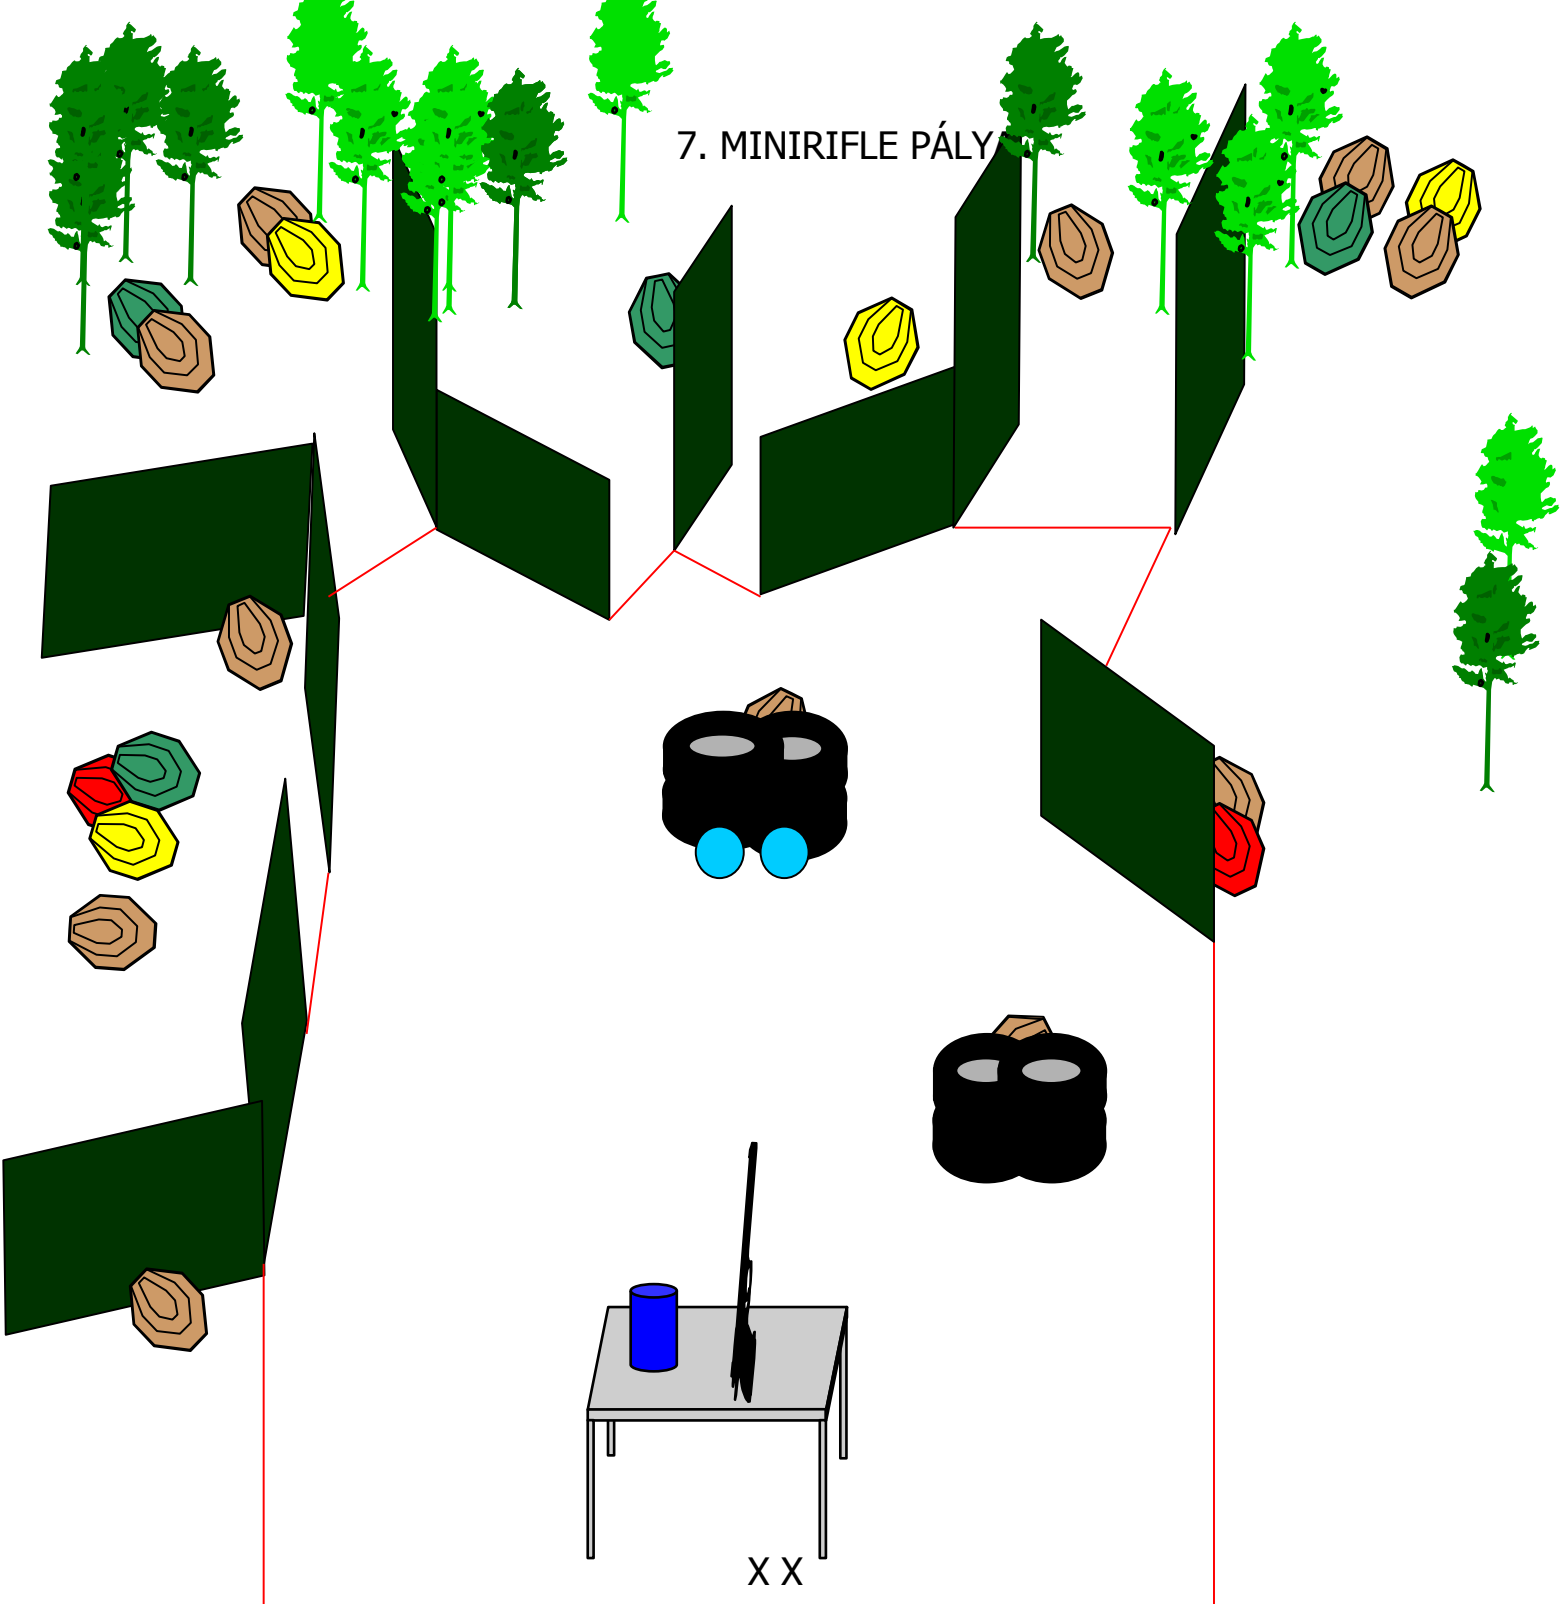

7. MINIRIFLE PÁLYA

7. minirifle pálya

Pálya típusa	Hosszú pálya
Célok:	15 IPSC target, 2 steel, 2 NON Shoot
Minimum lövésszám:	32
Elérhető pont:	160
Értékelés:	Papírokon két találat.
Start- Stop:	Hangjel – Utolsó lövés
Büntetések	Érvényes IPSC szabálykönyv szerint. Dobókocka leesése= eljárási hiba.
Kiinduló helyzet:	Fegyver töltve, biztosítva, asztalon. Lövő asztal mögött áll , relax, pohár takarja a színes kockát.
Végrehajtás:	Felkészülés alatt dobókockával baráti szín dobás a pohár segítségével. Hangjelre poharat felemelni, tetszőleges sorrendben, szabad stílusban megtámadni a célokat. Fémek csak az asztal mögül lőhetők. Biztonsági szög 90-90°valamint a golyófogó teteje.