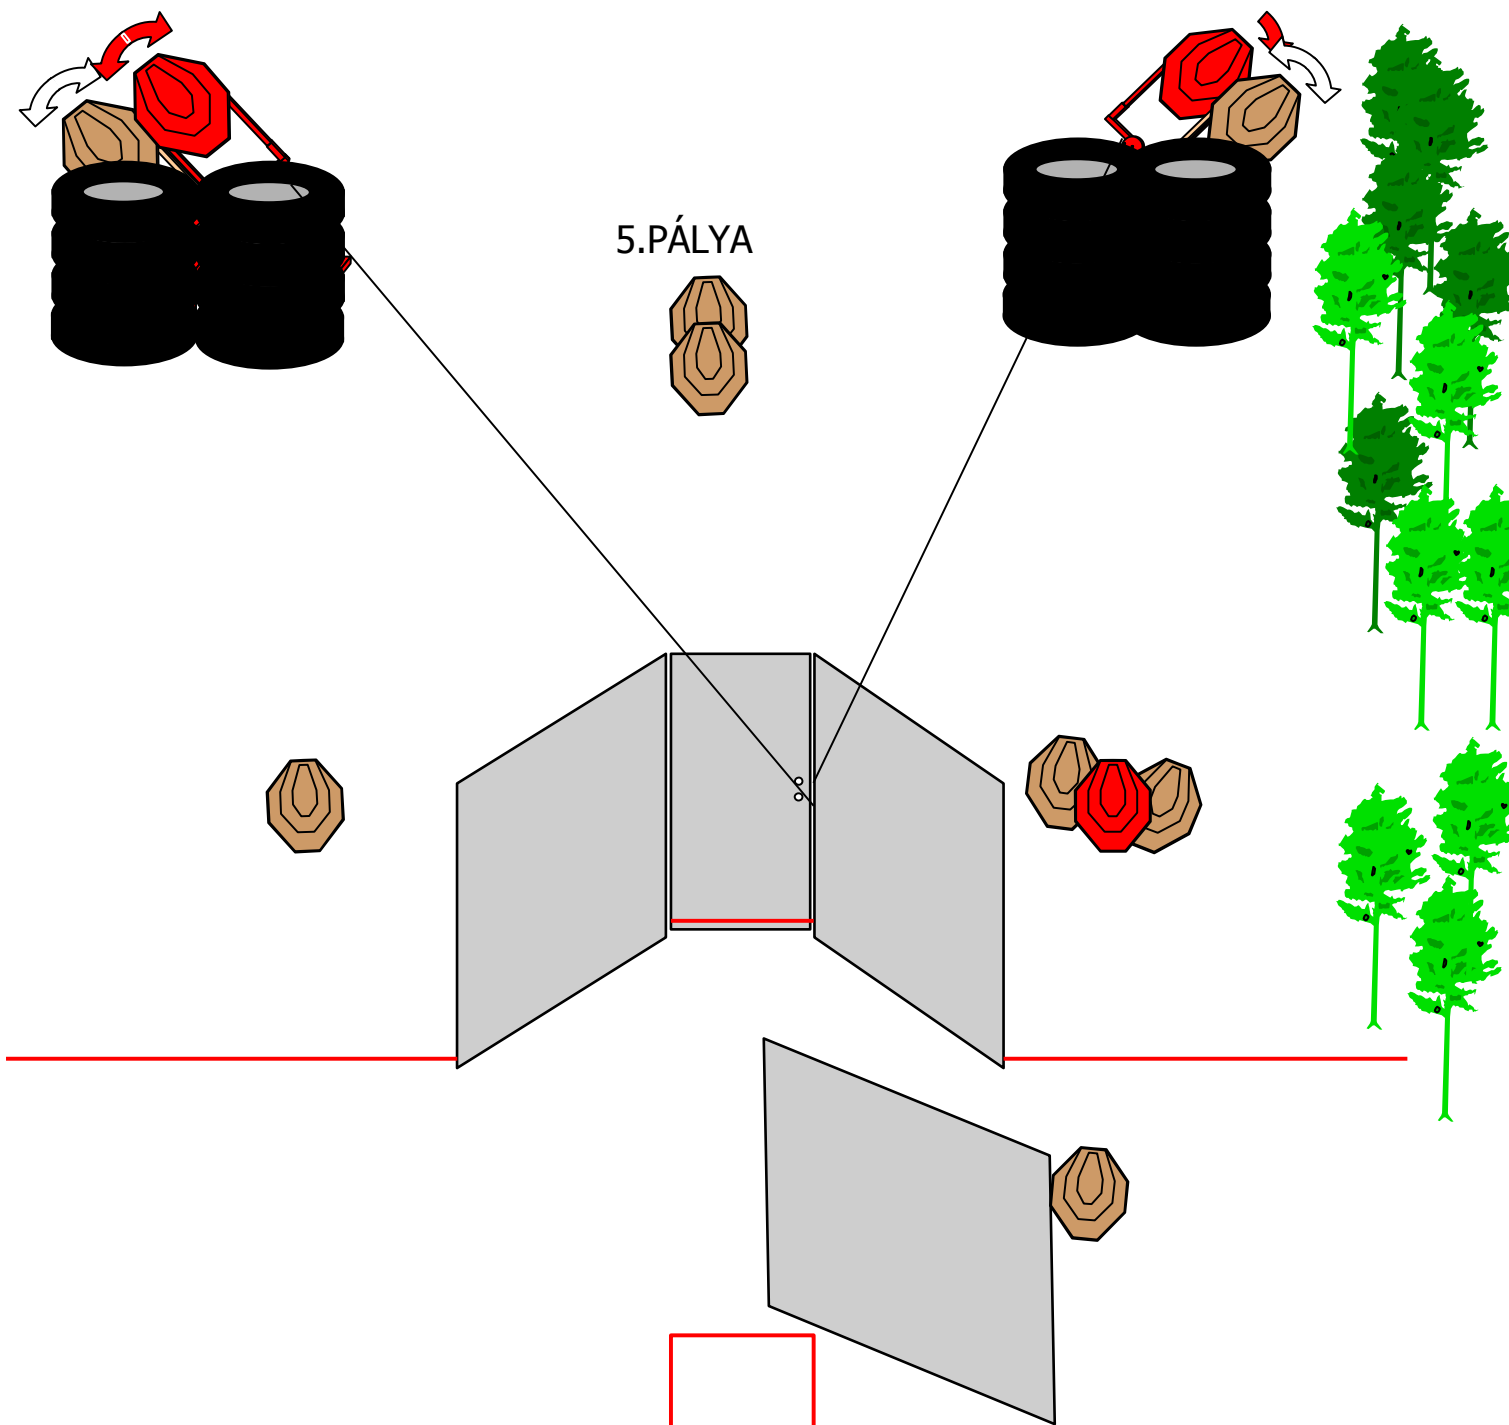

2.PÁLYA puská

Pálya típusa	közepes pálya
Célok:	7 IPSC target , 1 törhető cél
Lövészszám:	15
Elérhető pont:	75
Értékelés:	Papírokon 2 találat
Start- Stop:	Hangjel – Utolsó lövés
Büntetések	Érvényes IPSC szabálykönyv szerint
Kiinduló helyzet:	Lövő a kijelölt helyen áll, szemben a célokkal. relax. Fegyver töltve, biztosítva az asztalon,készneléti helyzetben, táruk mellette. Csak az asztalon lévő táruk használhatók.
Végrehajtás:	Hangjelre, kötetlen sorrendben, szabad stílusban, vonalon belül.

3.PÁLYA

3.PÁLYA puská

Pálya típusa	Rövid pálya
Célok:	4 IPSC target ,1 törhető cél
Lövészszám:	9
Elérhető pont:	45
Értékelés:	Papírokon 2 találat, törhető célon legalább 1 látható letört darabnak kell lenni
Start- Stop:	Hangjel – Utolsó lövés
Büntetések	Érvényes IPSC szabálykönyv szerint
Kiinduló helyzet:	Lövő a kijelölt helyen áll, szemben a célokkal. Fegyver készenléti helyzetben, csípőnél.
Végrehajtás:	Hangjelre, kötetlen sorrendben, szabad stílusban vonalon belülről

4. pálya

4.PÁLYA puska

Pálya típusa	Rövid pálya
Célok:	4 IPSC target , 2n.s
Lövészám:	8
Elérhető pont:	40
Értékelés:	Papírokon 2 találat
Start- Stop:	Hangjel – Utolsó lövés
Büntetések	Érvényes IPSC szabálykönyv szerint
Kiinduló helyzet:	Lövő asztal mögött áll, háttal a céloknak, kezek keresztbe fonva a mellkasán. Fegyver üresen a mögötte lévő asztalon, táruk mellette. Csak az asztalon lévő táruk használhatók.
Végrehajtás:	Lövő felkészülés alatt baráti szint dob dobókockával, a pohár segítségével. Hangjelre poharat felemeli, majd kötetlen sorrendben, szabad stílusban, vonalon belülről

5.PÁLYA puska

Pálya típusa	közepes pálya
Célok:	8 IPSC target, 3 Non Shoot
Lövésszám:	16
Elérhető pont:	80
Értékelés:	Papírokon 2 találat
Start- Stop:	Hangjel – Utolsó lövés
Büntetések	Érvényes IPSC szabálykönyv szerint
Kiinduló helyzet:	Lövő kijelölt helyen áll. Fegyver töltve, biztosítva csipőnél.
Végrehajtás:	Hangjelre tetszőleges sorrendben papíronként 2-2 találat. Vonalakon belülről.