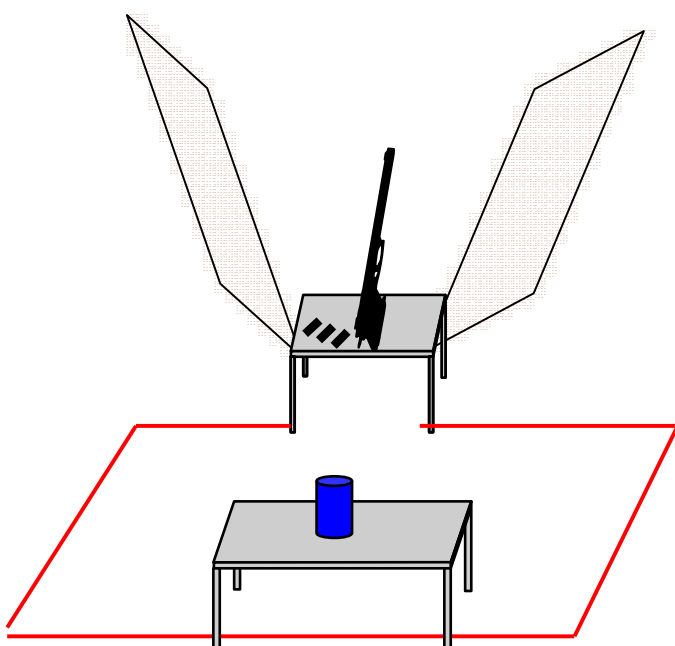

2.PÁLYA puská

Pálya típusa	közepes pálya
Célok:	7 IPSC target , 1 törhető cél
Lövészszám:	15
Elérhető pont:	75
Értékelés:	Papírokon 2 találat
Start- Stop:	Hangjel – Utolsó lövés
Büntetések	Érvényes IPSC szabálykönyv szerint
Kiinduló helyzet:	Lövő a kijelölt helyen áll, szemben a célokkal. relax. Fegyver töltve, biztosítva az asztalon,készneléti helyzetben, táruk mellette. Csak az asztalon lévő táruk használhatók.
Végrehajtás:	Hangjelre, kötetlen sorrendben, szabad stílusban, vonalon belül.

3.PÁLYA

3.PÁLYA puská

Pálya típusa	Rövid pálya
Célok:	4 IPSC target ,1 törhető cél
Lövészszám:	9
Elérhető pont:	45
Értékelés:	Papírokon 2 találat, törhető célon legalább 1 látható letört darabnak kell lenni
Start- Stop:	Hangjel – Utolsó lövés
Büntetések	Érvényes IPSC szabálykönyv szerint
Kiinduló helyzet:	Lövő a kijelölt helyen áll, szemben a célokkal. Fegyver készenléti helyzetben, csípőnél.
Végrehajtás:	Hangjelre, kötetlen sorrendben, szabad stílusban vonalon belülről

4. pálya

4.PÁLYA puska

Pálya típusa	Rövid pálya
Célok:	4 IPSC target , 2n.s
Lövészám:	8
Elérhető pont:	40
Értékelés:	Papírokon 2 találat
Start- Stop:	Hangjel – Utolsó lövés
Büntetések	Érvényes IPSC szabálykönyv szerint
Kiinduló helyzet:	Lövő asztal mögött áll, háttal a céloknak, kezek keresztbe fonva a mellkasán. Fegyver üresen a mögötte lévő asztalon, táruk mellette. Csak az asztalon lévő táruk használhatók.
Végrehajtás:	Lövő felkészülés alatt baráti szint dob dobókockával, a pohár segítségével. Hangjelre poharat felemeli, majd kötetlen sorrendben, szabad stílusban, vonalon belülről