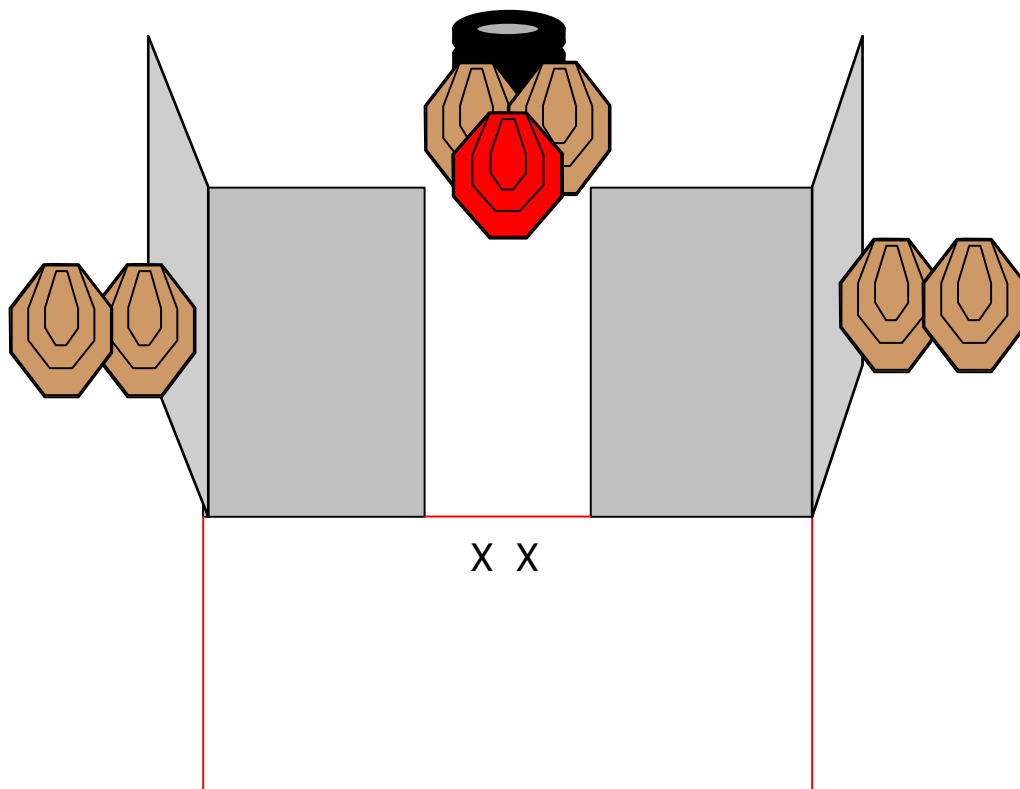

Minden kedves sporttársat nagy szeretettel várunk!

1.PÁLYA

1.PÁLYA puská

Pálya típusa	közepes pálya
Célok:	8 IPSC mini target, 1 Non Shoot
Lövészám:	16
Elérhető pont:	80
Értékelés:	Papírokon 2 találat
Start- Stop:	Hangjel – Utolsó lövés
Büntetések	Érvényes IPSC szabálykönyv szerint
Kiinduló helyzet:	Lövő a kijelölt helyen áll, háttal a céloknak, fegyver töltve, cső üres, lőirányban, csípőnél.
Végrehajtás:	Hangjelre tetszőleges sorrendben, szabad stílusban a támadási vonalon belülről.

2.PÁLYA puská

Pálya típusa	közepes pálya
Célok:	7 IPSC target , 1 törhető cél
Lövészszám:	15
Elérhető pont:	75
Értékelés:	Papírokon 2 találat
Start- Stop:	Hangjel – Utolsó lövés
Büntetések	Érvényes IPSC szabálykönyv szerint
Kiinduló helyzet:	Lövő a kijelölt helyen áll, szemben a célokkal. relax. Fegyver töltve, biztosítva az asztalon,készneléti helyzetben, táruk mellette. Csak az asztalon lévő táruk használhatók.
Végrehajtás:	Hangjelre, kötetlen sorrendben, szabad stílusban, vonalon belül.

3.PÁLYA

3.PÁLYA puská

Pálya típusa	Rövid pálya
Célok:	4 IPSC target ,1 törhető cél
Lövészszám:	9
Elérhető pont:	45
Értékelés:	Papírokon 2 találat, törhető célon legalább 1 látható letört darabnak kell lenni
Start- Stop:	Hangjel – Utolsó lövés
Büntetések	Érvényes IPSC szabálykönyv szerint
Kiinduló helyzet:	Lövő a kijelölt helyen áll, szemben a célokkal. Fegyver készenléti helyzetben, csípőnél.
Végrehajtás:	Hangjelre, kötetlen sorrendben, szabad stílusban vonalon belülről