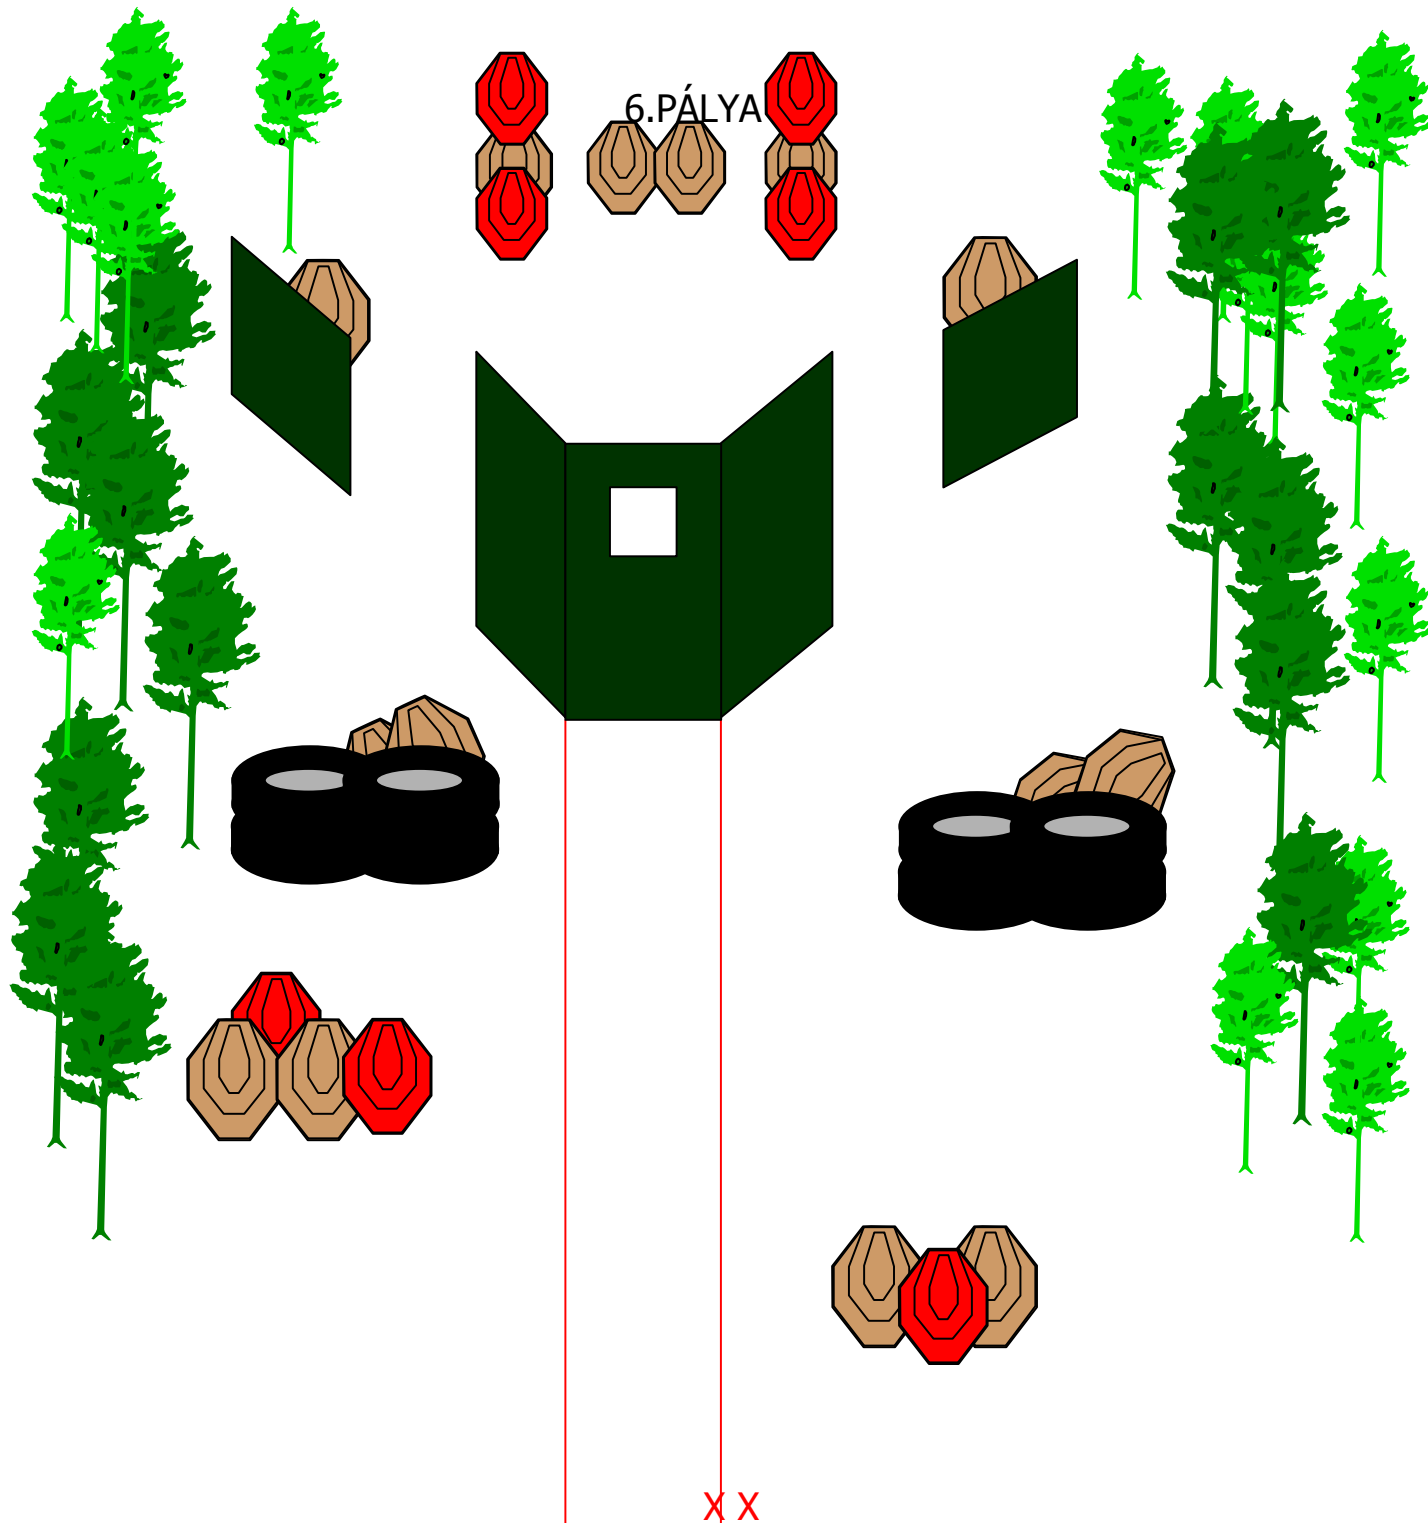

6.PÁLYA puská

Pálya típusa	hosszú pálya
Célok:	10 IPSC target, 4 IPSC mini target, 7 Non Shoot
Min. lövésszám:	28
Elérhető pont:	140
Értékelés:	Papírokon két találat.
Start- Stop:	Hangjel – Utolsó lövés
Büntetések	Érvényes IPSC szabálykönyv szerint.
Kiinduló helyzet:	Lövő kijelölt helyen áll, sarkai érintik a vonalat . Fegyver töltve, biztosítva, csípőnél.
Végrehajtás:	Hangjelre tetszőleges sorrendben, szabad stílusban, a kijelölt területen belül.