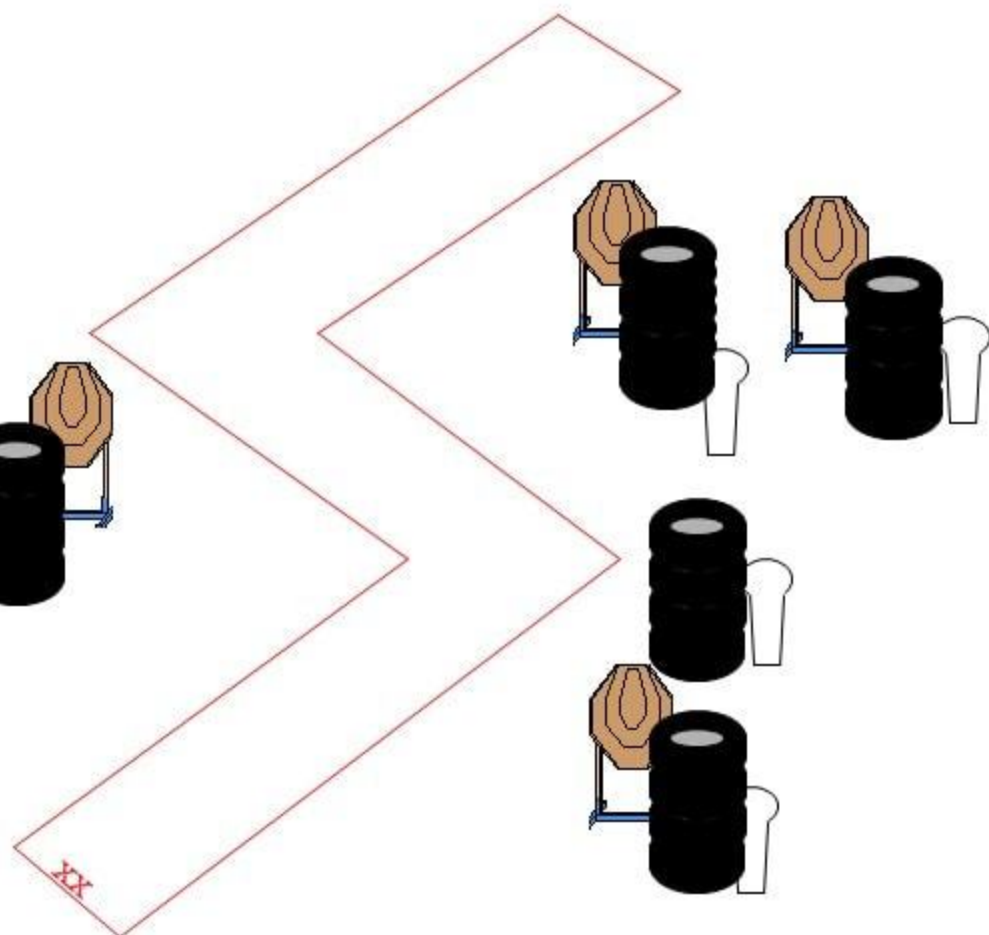

## Stage 1.

Pálya típusa:	Közepes pálya
Célok:	4 IPSC Classic, 3 popper
Lövészám:	11
Elérhető pontok:	55
Értékelés:	Papírokon két találat, fémnek feküdni kell.
Start – Stop:	Hangjel – Utolsó lövés.
Büntetések:	Érvényes IPSC szabálykönyv szerint.
Kiinduló helyzet:	Lövő a keretben áll a megjelölt helyen célokkal szemben, sarkai érintik a jelzést. Fegyver üresen a tokban
Végrehajtás:	Hangjelre tetszőleges sorrendben, szabad stílusban a kereten belülről.

## Stage 2.

Pálya típusa:	Közepes pálya
Célok:	6 IPSC Classic, 8 popper
Lövészám:	20
Elérhető pontok:	100
Értékelés:	Papírokon két találat, fémnek feküdni kell.
Start – Stop:	Hangjel – Utolsó lövés.
Büntetések:	Érvényes IPSC szabálykönyv szerint.
Kiinduló helyzet:	Lövő a keretben áll a megjelölt helyen célokkal szemben, sarkai érintik a jelzést. Fegyver készenléti helyzetben, tokban.
Végrehajtás:	Hangjelre tetszőleges sorrendben, szabad stílusban a kereten belülről.

## Stage 3.

Pálya típusa:	Közepes pálya
Célok:	3 IPSC Classic, 1 popper, 8 steel
Lövésszám:	15
Elérhető pontok:	75
Értékelés:	Papírokon két találat, fémnek feküdni kell.
Start – Stop:	Hangjel – Utolsó lövés.
Büntetések:	Érvényes IPSC szabálykönyv szerint.
Kiinduló helyzet:	Lövő a megjelölt helyen áll a célokkal szemben, sarkai érintik a jelzést. Fegyver üresen az egyik tetszőleges asztalon cső a lő irányban, az első tár a másik asztalon a többi a tartóban.
Végrehajtás:	Hangjelre tetszőleges sorrendben, szabad stílusban a kereten belülről.

## Stage 4.

Pálya típusa:	Rövid pálya
Célok:	1 IPSC Classic, 1 popper, 6 steel
Lövészám:	9
Elérhető pontok:	45
Értékelés:	Papírokon két találat, fémnek feküdni kell.
Start – Stop:	Hangjel – Utolsó lövés.
Büntetések:	Érvényes IPSC szabálykönyv szerint.
Kiinduló helyzet:	Lövő a keretben tetszőleges helyen áll a célokkal szemben, az egyik kezében a löfeladat végéig egy bőröndöt tart. Fegyver készenléti helyzetben, tokban.
Végrehajtás:	Hangjelre tetszőleges sorrendben, szabad stílusban a kereten belülről.