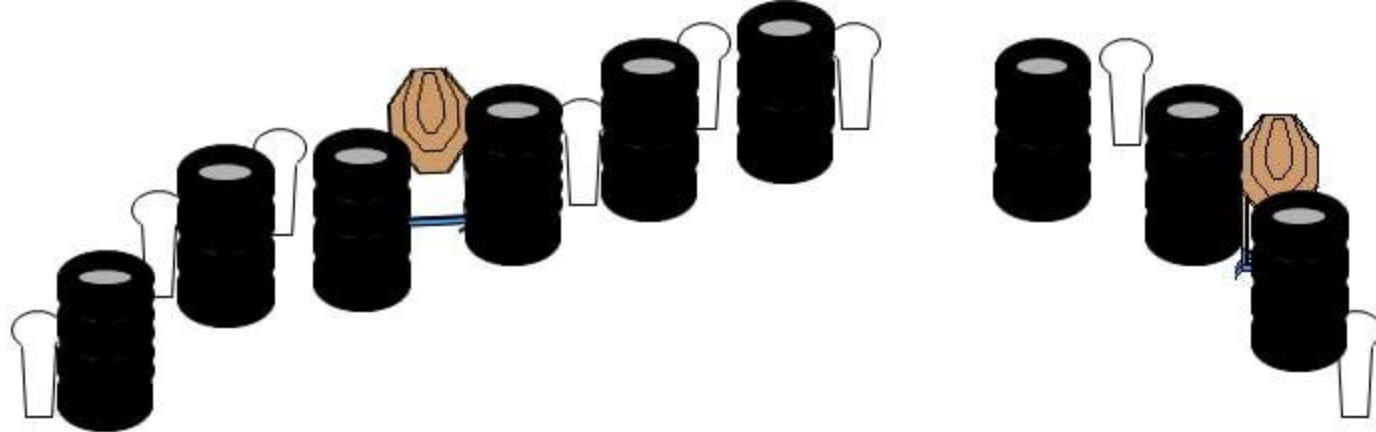

## Stage 1.

Pálya típusa:	Közepes pálya
Célok:	4 IPSC Classic, 3 popper
Lövészám:	11
Elérhető pontok:	55
Értékelés:	Papírokon két találat, fémnek feküdni kell.
Start – Stop:	Hangjel – Utolsó lövés.
Büntetések:	Érvényes IPSC szabálykönyv szerint.
Kiinduló helyzet:	Lövő a keretben áll a megjelölt helyen célokkal szemben, sarkai érintik a jelzést. Fegyver üresen a tokban
Végrehajtás:	Hangjelre tetszőleges sorrendben, szabad stílusban a kereten belülről.

## Stage 2.

Pálya típusa:	Közepes pálya
Célok:	6 IPSC Classic, 8 popper
Lövészám:	20
Elérhető pontok:	100
Értékelés:	Papírokon két találat, fémnek feküdni kell.
Start – Stop:	Hangjel – Utolsó lövés.
Büntetések:	Érvényes IPSC szabálykönyv szerint.
Kiinduló helyzet:	Lövő a keretben áll a megjelölt helyen célokkal szemben, sarkai érintik a jelzést. Fegyver készenléti helyzetben, tokban.
Végrehajtás:	Hangjelre tetszőleges sorrendben, szabad stílusban a kereten belülről.

## Stage 3.

Pálya típusa:	Közepes pálya
Célok:	3 IPSC Classic, 1 popper, 8 steel
Lövésszám:	15
Elérhető pontok:	75
Értékelés:	Papírokon két találat, fémnek feküdni kell.
Start – Stop:	Hangjel – Utolsó lövés.
Büntetések:	Érvényes IPSC szabálykönyv szerint.
Kiinduló helyzet:	Lövő a megjelölt helyen áll a célokkal szemben, sarkai érintik a jelzést. Fegyver üresen az egyik tetszőleges asztalon cső a lő irányban, az első tár a másik asztalon a többi a tartóban.
Végrehajtás:	Hangjelre tetszőleges sorrendben, szabad stílusban a kereten belülről.

## Stage 4.

Pálya típusa:	Rövid pálya
Célok:	1 IPSC Classic, 1 popper, 6 steel
Lövészám:	9
Elérhető pontok:	45
Értékelés:	Papírokon két találat, fémnek feküdni kell.
Start – Stop:	Hangjel – Utolsó lövés.
Büntetések:	Érvényes IPSC szabálykönyv szerint.
Kiinduló helyzet:	Lövő a keretben tetszőleges helyen áll a célokkal szemben, az egyik kezében a löfeladat végéig egy bőröndöt tart. Fegyver készenléti helyzetben, tokban.
Végrehajtás:	Hangjelre tetszőleges sorrendben, szabad stílusban a kereten belülről.