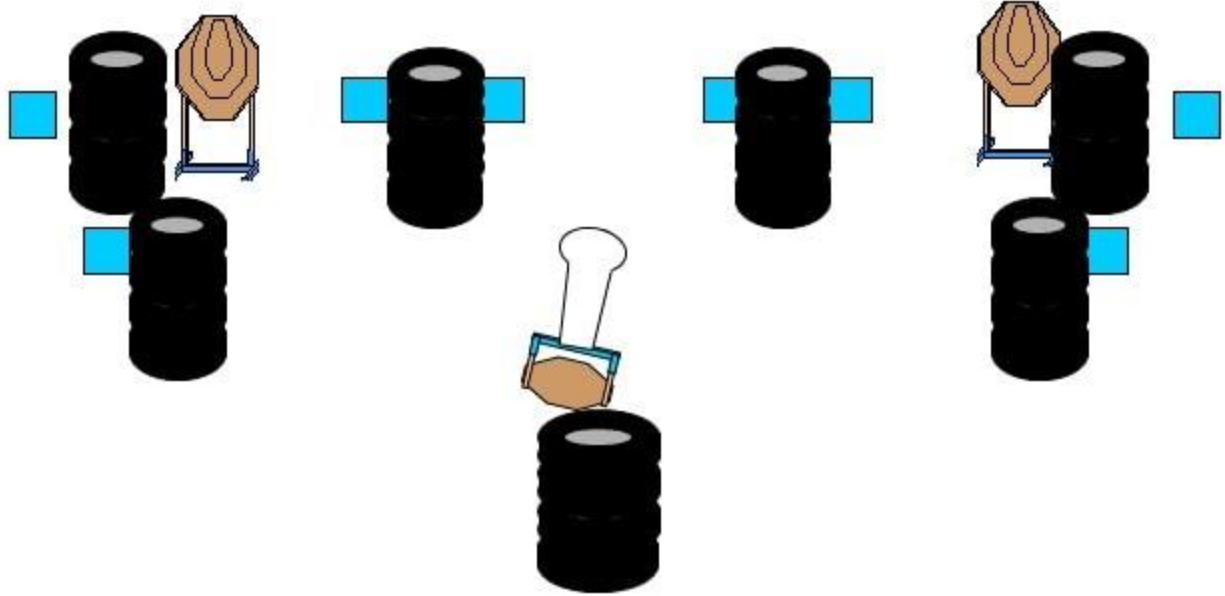

## Stage 1.

Pálya típusa:	Közepes pálya
Célok:	4 IPSC Classic, 3 popper
Lövészám:	11
Elérhető pontok:	55
Értékelés:	Papírokon két találat, fémnek feküdni kell.
Start – Stop:	Hangjel – Utolsó lövés.
Büntetések:	Érvényes IPSC szabálykönyv szerint.
Kiinduló helyzet:	Lövő a keretben áll a megjelölt helyen célokkal szemben, sarkai érintik a jelzést. Fegyver üresen a tokban
Végrehajtás:	Hangjelre tetszőleges sorrendben, szabad stílusban a kereten belülről.

## Stage 2.

Pálya típusa:	Közepes pálya
Célok:	6 IPSC Classic, 8 popper
Lövészám:	20
Elérhető pontok:	100
Értékelés:	Papírokon két találat, fémnek feküdni kell.
Start – Stop:	Hangjel – Utolsó lövés.
Büntetések:	Érvényes IPSC szabálykönyv szerint.
Kiinduló helyzet:	Lövő a keretben áll a megjelölt helyen célokkal szemben, sarkai érintik a jelzést. Fegyver készenléti helyzetben, tokban.
Végrehajtás:	Hangjelre tetszőleges sorrendben, szabad stílusban a kereten belülről.

## Stage 3.

Pálya típusa:	Közepes pálya
Célok:	3 IPSC Classic, 1 popper, 8 steel
Lövésszám:	15
Elérhető pontok:	75
Értékelés:	Papírokon két találat, fémnek feküdni kell.
Start – Stop:	Hangjel – Utolsó lövés.
Büntetések:	Érvényes IPSC szabálykönyv szerint.
Kiinduló helyzet:	Lövő a megjelölt helyen áll a célokkal szemben, sarkai érintik a jelzést. Fegyver üresen az egyik tetszőleges asztalon cső a lő irányban, az első tár a másik asztalon a többi a tartóban.
Végrehajtás:	Hangjelre tetszőleges sorrendben, szabad stílusban a kereten belülről.

## Stage 5.

Pálya típusa:	Hosszú pálya
Célok:	10 IPSC Classic, 12 popper
Lövészám:	32
Elérhető pontok:	160
Értékelés:	Papírokon két találat, fémnek feküdni kell.
Start – Stop:	Hangjel – Utolsó lövés.
Büntetések:	Érvényes IPSC szabálykönyv szerint.
Kiinduló helyzet:	Lövő a keretben áll a megjelölt helyen a célokkal szemben sarkai érintik a jelzést . Fegyver készenléti helyzetben, tokban.
Végrehajtás:	Hangjelre tetszőleges sorrendben, szabad stílusban a kereten belülről.