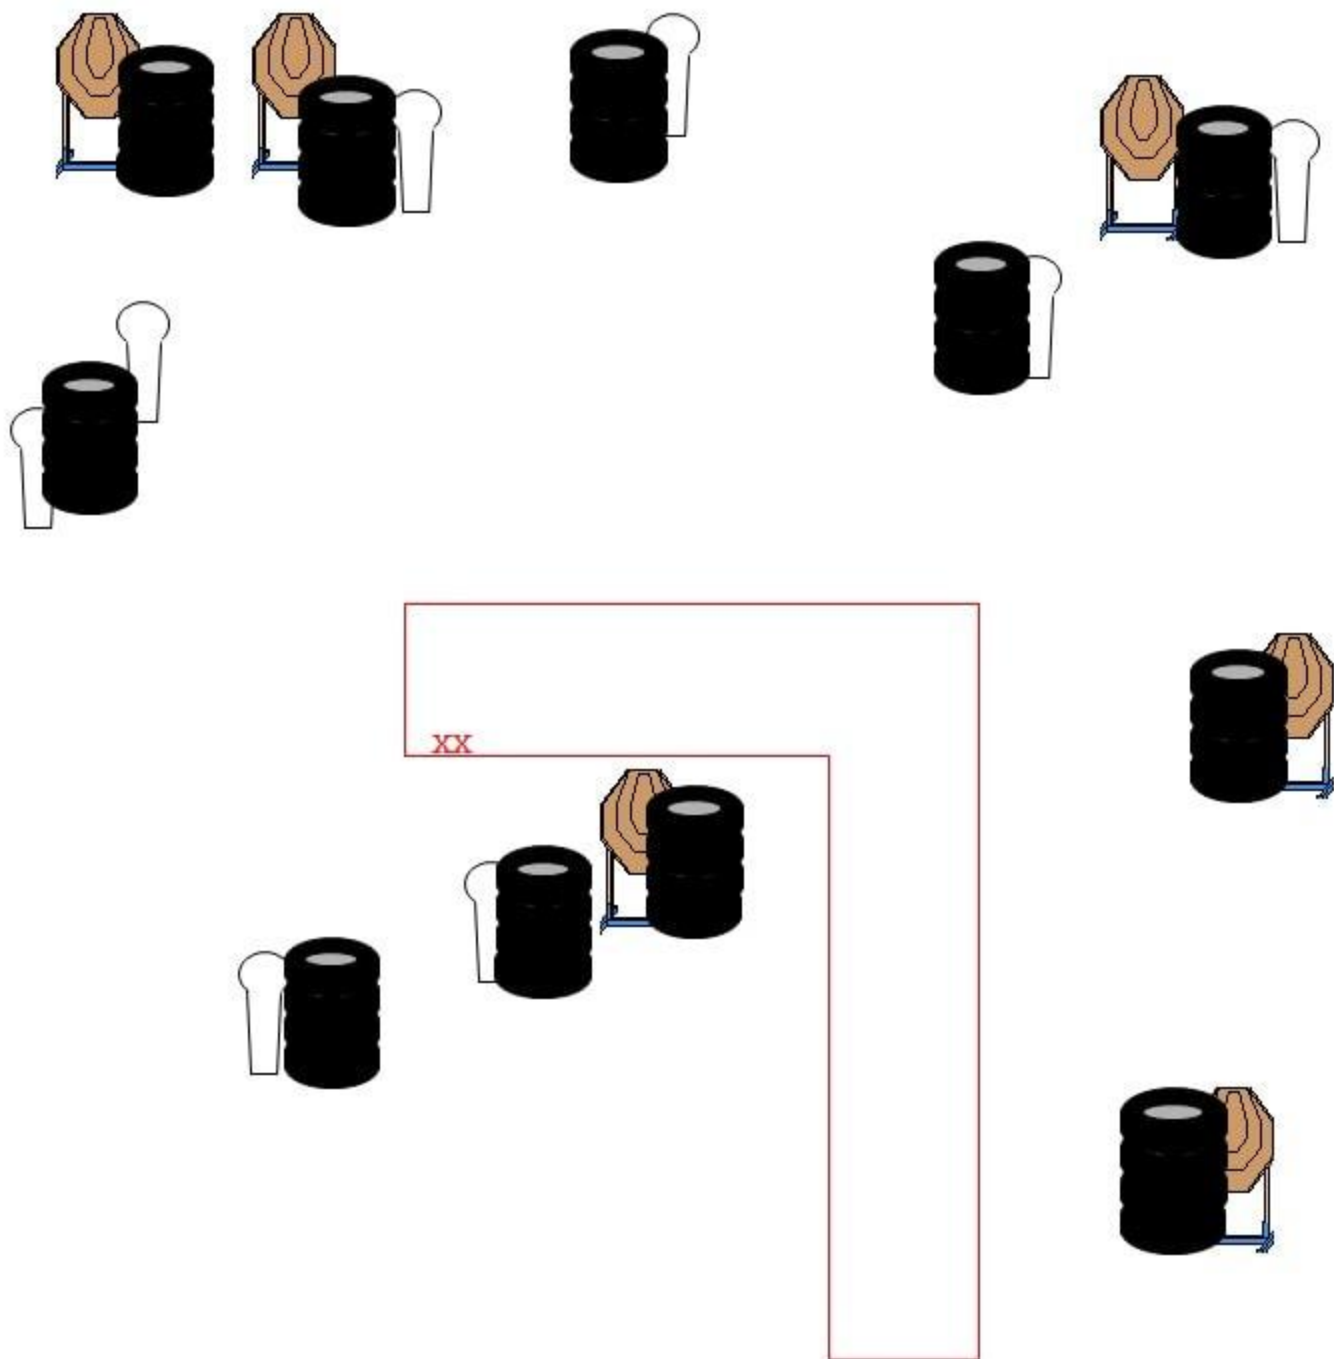

## Stage 1.

Pálya típusa:	Közepes pálya
Célok:	4 IPSC Classic, 3 popper
Lövészám:	11
Elérhető pontok:	55
Értékelés:	Papírokon két találat, fémnek feküdni kell.
Start – Stop:	Hangjel – Utolsó lövés.
Büntetések:	Érvényes IPSC szabálykönyv szerint.
Kiinduló helyzet:	Lövő a keretben áll a megjelölt helyen célokkal szemben, sarkai érintik a jelzést. Fegyver üresen a tokban
Végrehajtás:	Hangjelre tetszőleges sorrendben, szabad stílusban a kereten belülről.

## Stage 2.

Pálya típusa:	Közepes pálya
Célok:	6 IPSC Classic, 8 popper
Lövészám:	20
Elérhető pontok:	100
Értékelés:	Papírokon két találat, fémnek feküdni kell.
Start – Stop:	Hangjel – Utolsó lövés.
Büntetések:	Érvényes IPSC szabálykönyv szerint.
Kiinduló helyzet:	Lövő a keretben áll a megjelölt helyen célokkal szemben, sarkai érintik a jelzést. Fegyver készenléti helyzetben, tokban.
Végrehajtás:	Hangjelre tetszőleges sorrendben, szabad stílusban a kereten belülről.

## Stage 3.

Pálya típusa:	Közepes pálya
Célok:	3 IPSC Classic, 1 popper, 8 steel
Lövésszám:	15
Elérhető pontok:	75
Értékelés:	Papírokon két találat, fémnek feküdni kell.
Start – Stop:	Hangjel – Utolsó lövés.
Büntetések:	Érvényes IPSC szabálykönyv szerint.
Kiinduló helyzet:	Lövő a megjelölt helyen áll a célokkal szemben, sarkai érintik a jelzést. Fegyver üresen az egyik tetszőleges asztalon cső a lő irányban, az első tár a másik asztalon a többi a tartóban.
Végrehajtás:	Hangjelre tetszőleges sorrendben, szabad stílusban a kereten belülről.

## Stage 4.

Pálya típusa:	Rövid pálya
Célok:	1 IPSC Classic, 1 popper, 6 steel
Lövészám:	9
Elérhető pontok:	45
Értékelés:	Papírokon két találat, fémnek feküdni kell.
Start – Stop:	Hangjel – Utolsó lövés.
Büntetések:	Érvényes IPSC szabálykönyv szerint.
Kiinduló helyzet:	Lövő a keretben tetszőleges helyen áll a célokkal szemben, az egyik kezében a löfeladat végéig egy bőröndöt tart. Fegyver készenléti helyzetben, tokban.
Végrehajtás:	Hangjelre tetszőleges sorrendben, szabad stílusban a kereten belülről.