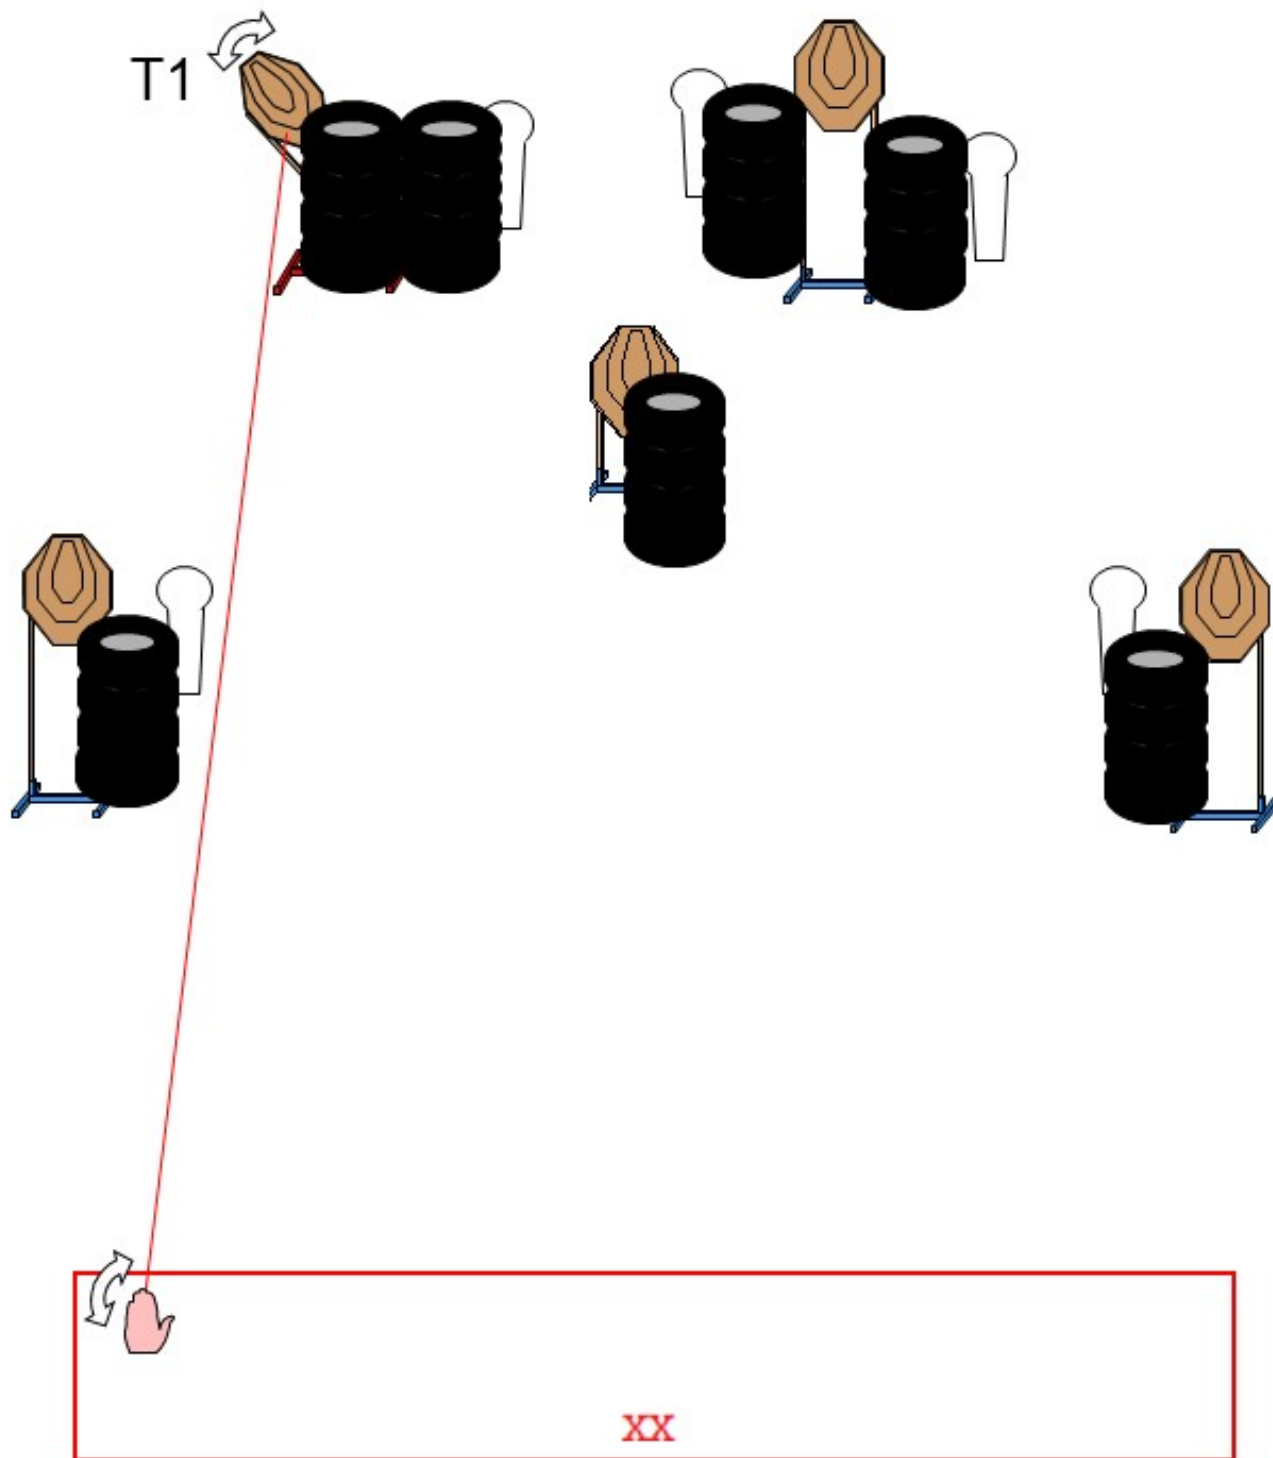

Stage 1.

Pálya típusa:	Rövid pálya
Célok:	3 IPSC Classic, 3 popper, 1 no-shoot
Lövésszám:	9
Elérhető pontok:	45
Értékelés:	Papírokon két találat, fémnek feküdni kell.
Start – Stop:	Hangjel – Utolsó lövés.
Büntetések:	Érvényes IPSC szabálykönyv szerint.
Kiinduló helyzet:	Lövő a keretben áll a megjelölt helyen célokkal szemben. Fegyver készenléti helyzetben, tokban.
Végrehajtás:	Hangjelre tetszőleges sorrendben, szabad stílusban a kereten belülről.

Stage 2.

Pálya típusa:	Rövid pálya
Célok:	3 IPSC Classic, 3 popper, 3 no-shoot
Lövésszám:	9
Elérhető pontok:	45
Értékelés:	Papírokon két találat, fémnek feküdni kell.
Start – Stop:	Hangjel – Utolsó lövés.
Büntetések:	Érvényes IPSC szabálykönyv szerint.
Kiinduló helyzet:	Lövő a keretben áll a megjelölt helyen háttal a céloknak. Fegyver üresen a tokban.
Végrehajtás:	Hangjelre tetszőleges sorrendben, szabad stílusban a kereten belülről.

Stage 3.

Pálya típusa:	Közepes pálya
Célok:	6 IPSC Classic, 3 popper
Lövésszám:	15
Elérhető pontok:	75
Értékelés:	Papírokon két találat, fémnek feküdni kell.
Start – Stop:	Hangjel – Utolsó lövés.
Büntetések:	Érvényes IPSC szabálykönyv szerint.
Kiinduló helyzet:	Lövő a megjelölt helyen áll a célokkal szemben, sarkai érintik a jelzést. Fegyver üresen az egyik tetszőlegesen választott asztalon, cső a lő irányban.
Végrehajtás:	Hangjelre tetszőleges sorrendben, szabad stílusban a kereten belülről.

Stage 4.

Pálya típusa:	Közepes pálya
Célok:	5 IPSC Classic, 5 popper
Lövészszám:	15
Elérhető pontok:	75
Értékelés:	Papírokon két találat, fémnek feküdni kell.
Start – Stop:	Hangjel – Utolsó lövés.
Büntetések:	Érvényes IPSC szabálykönyv szerint.
Kiinduló helyzet:	Lövő a megjelölt helyen áll a célokkal szemben, sarkai érintik a jelzést. Fegyver készenléti helyzetben, tokban.
Végrehajtás:	Hangjelre tetszőlegesen sorrendben, szabad stílusban a kereten belülről. A keretben elhelyezett kar aktiválja a T1 mozgó célt, amit a lövő hoz működésbe.