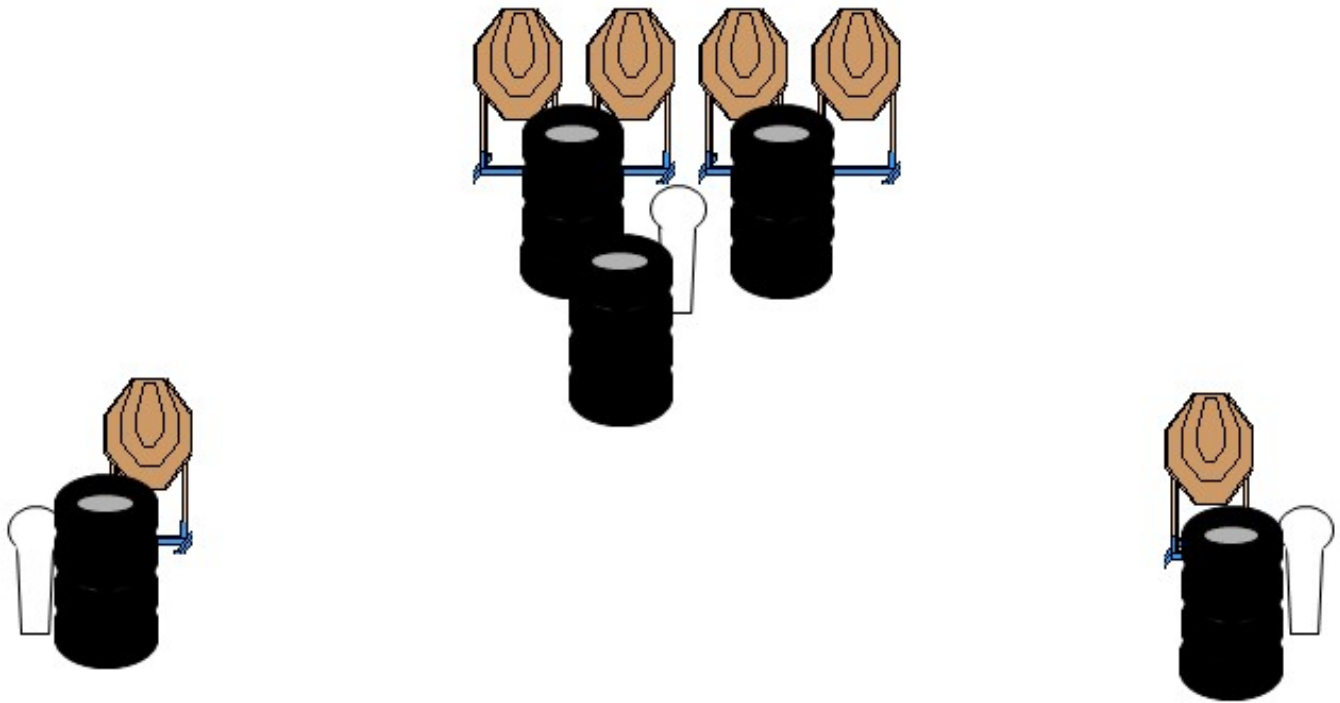

Stage 1.

Pálya típusa:	Rövid pálya
Célok:	3 IPSC Classic, 3 popper, 1 no-shoot
Lövésszám:	9
Elérhető pontok:	45
Értékelés:	Papírokon két találat, fémnek feküdni kell.
Start – Stop:	Hangjel – Utolsó lövés.
Büntetések:	Érvényes IPSC szabálykönyv szerint.
Kiinduló helyzet:	Lövő a keretben áll a megjelölt helyen célokkal szemben. Fegyver készenléti helyzetben, tokban.
Végrehajtás:	Hangjelre tetszőleges sorrendben, szabad stílusban a kereten belülről.

Stage 2.

Pálya típusa:	Rövid pálya
Célok:	3 IPSC Classic, 3 popper, 3 no-shoot
Lövésszám:	9
Elérhető pontok:	45
Értékelés:	Papírokon két találat, fémnek feküdni kell.
Start – Stop:	Hangjel – Utolsó lövés.
Büntetések:	Érvényes IPSC szabálykönyv szerint.
Kiinduló helyzet:	Lövő a keretben áll a megjelölt helyen háttal a céloknak. Fegyver üresen a tokban.
Végrehajtás:	Hangjelre tetszőleges sorrendben, szabad stílusban a kereten belülről.

Stage 3.

Pálya típusa:	Közepes pálya
Célok:	6 IPSC Classic, 3 popper
Lövésszám:	15
Elérhető pontok:	75
Értékelés:	Papírokon két találat, fémnek feküdni kell.
Start – Stop:	Hangjel – Utolsó lövés.
Büntetések:	Érvényes IPSC szabálykönyv szerint.
Kiinduló helyzet:	Lövő a megjelölt helyen áll a célokkal szemben, sarkai érintik a jelzést. Fegyver üresen az egyik tetszőlegesen választott asztalon, cső a lő irányban.
Végrehajtás:	Hangjelre tetszőleges sorrendben, szabad stílusban a kereten belülről.

Stage 4.

Pálya típusa:	Közepes pálya
Célok:	5 IPSC Classic, 5 popper
Lövészszám:	15
Elérhető pontok:	75
Értékelés:	Papírokon két találat, fémnek feküdni kell.
Start – Stop:	Hangjel – Utolsó lövés.
Büntetések:	Érvényes IPSC szabálykönyv szerint.
Kiinduló helyzet:	Lövő a megjelölt helyen áll a célokkal szemben, sarkai érintik a jelzést. Fegyver készenléti helyzetben, tokban.
Végrehajtás:	Hangjelre tetszőlegesen sorrendben, szabad stílusban a kereten belülről. A keretben elhelyezett kar aktiválja a T1 mozgó célt, amit a lövő hoz működésbe.